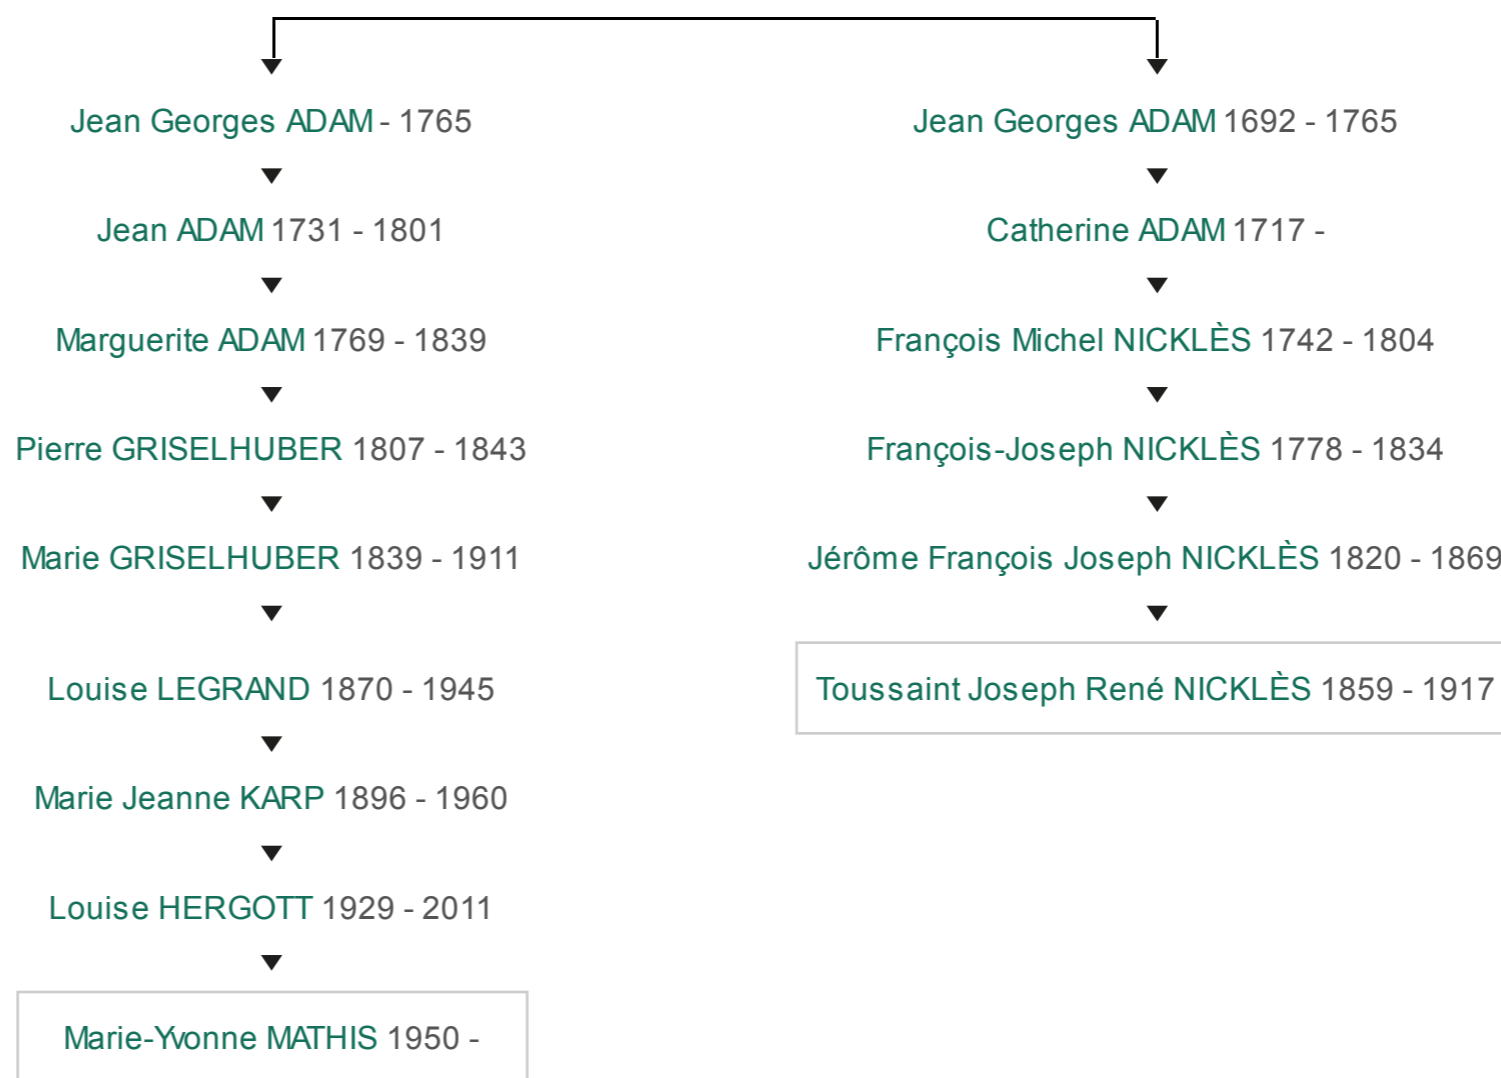

Jean Georges ADAM

Vos informations sur Jean Georges ADAM

Sosa : 500

- Fils de Jean Georges ADAM & Marie EIFFEL

- Naissance : Grosbliederstroff, 57520

- Conjoint(e) de Élisabeth KAAS à Grosbliederstroff, 57520 le 26/01/1717

- Décès : 09/12/1765 - Grosbliederstroff, 57520

[➤ Voir la fiche](#)

🔗 Cousinages avec une célébrité

Ancêtre commun :

Jean Georges ADAM

Conjoint : Élisabeth KASS

Période : 1692 - 1765

René NICKLÈS

Naissance : 23/05/1859 Décès : 04/11/1917

Géologue français

L'arbre ci-dessous présente votre cousinage potentiel avec **Toussaint Joseph René NICKLÈS**. Nous vous invitons à vérifier les informations en accédant à l'arbre sur lequel la généalogie de cette célébrité est hébergée.